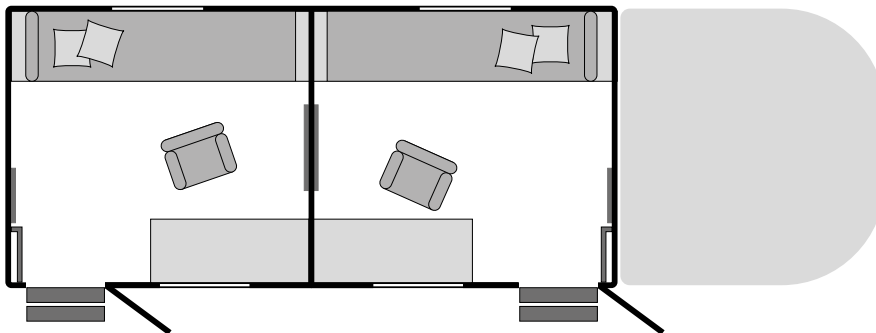

VIP Schauspieleraufenthalt

Cast Holding für 2 Personen

TR|BECA RAINDANCE

Größe L / B / H innen

4,50 / 2,15 / 2,25 m

Ausstattung

Licht & Steckdosen
Klimaanlage
Dachluke zum Öffnen
Fenster

Kommode mit
abschließbarer Schublade
Schreibtisch
Liege
Sessel
Flatscreen Fernseher
DVB-T Receiver
Sound Box
Spiegel
Garderobe

Stromanschluß

16A rot

Bitte beachten Sie unsere Trailerbedingungen.