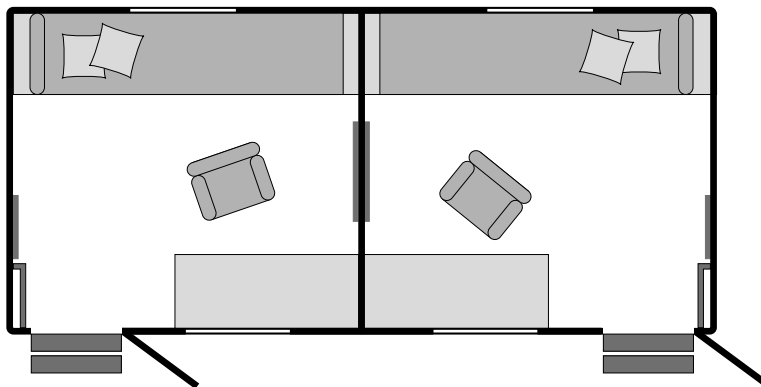

VIP Schauspieleraufenthalt

Cast Holding für 2 Personen

Cannes VENICE Locarno Sundance

Größe L / B / H innen
5,30 / 2,40 / 2,25 m

Ausstattung

Licht & Steckdosen
Klimaanlage
Dachluke zum Öffnen
Fenster

Kommode mit abschließbarer
Schublade
Schreibtisch und Stuhl
Liege
Flatscreen Fernseher
DVB-T Receiver
Sound Box
Spiegel
Garderobe

Stromanschluß

32A rot

Bitte beachten Sie unsere Trailerbedingungen.

VIP Schauspieleraufenthalt

Cast Holding für 2 Personen