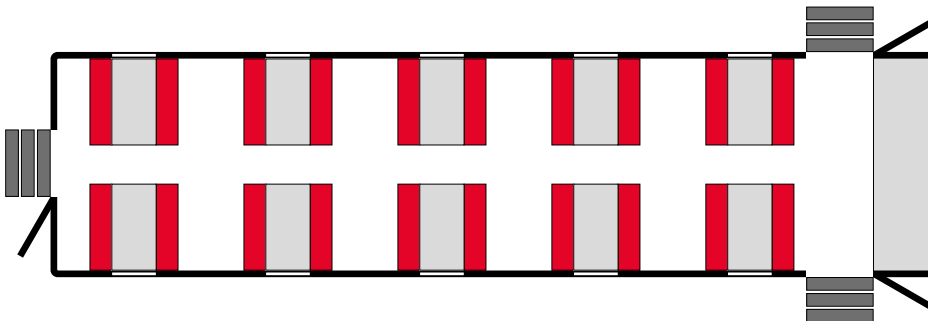

Teamaufenthalt

James Paul Frank Tony
Morgan DENZEL Sidney SAMMY Groot

Größe L / B / H innen
9,00 / 2,50 / 2,50 m

Ausstattung
Licht & Steckdosen
Klimaanlage
Tageslichtfelder

3 Zugänge
Crew Holding für 40 Personen
Fenster

Stromanschluß
32A rot

Bitte beachten Sie unsere Trailerbedingungen.

Teamaufenthalt