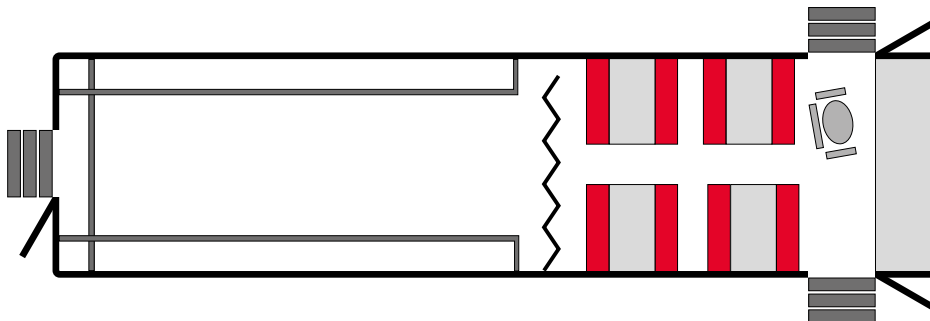

Bitte beachten Sie unsere Trailerbedingungen.