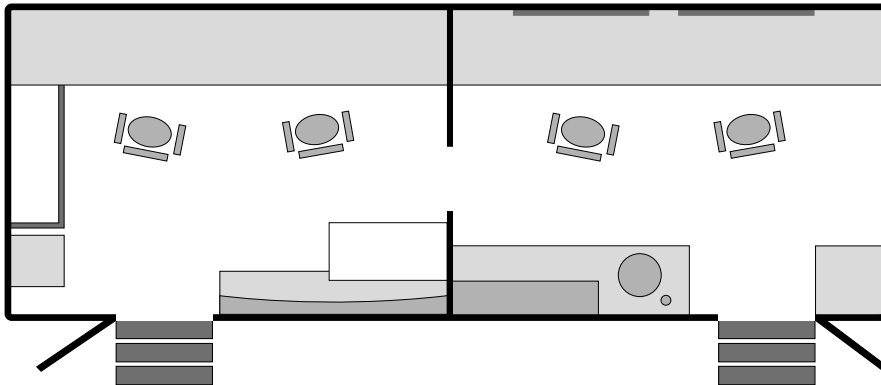

Maske XXL Trailer

Marilyn

Größe L / B / H innen
7,00 / 2,50 / 2,50 m

Ausstattung

Licht & Steckdosen
Klimaanlage
Tageslichtfelder
Wassertank 100 Liter

Maskenbereich 1

klimatisiert
2 Maskenplätze
1 Waschbecken mit ausziehbarer
Brause
Kühlschrank und viel Stauraum
Regalbrett für Perückenhalterung

Maskenbereich 2

klimatisiert
2 Maskenplätze
2 große Schränke mit Stauboxen
1 Sitzbank mit Klapptisch
Regalbretter für Perückenhalterungen

Stromanschluß

32A rot

Bitte beachten Sie unsere Trailerbedingungen.