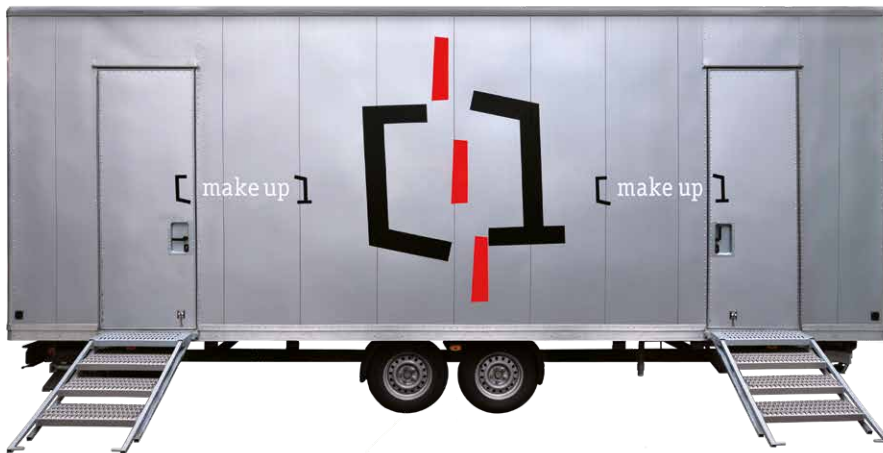

Maske XXL Trailer

Marilyn

Größe L / B / H innen
7,00 / 2,50 / 2,50 m

Ausstattung

Licht & Steckdosen
Klimaanlage
Tageslichtfelder
Wassertank 100 Liter

Maskenbereich 1

klimatisiert
2 Maskenplätze
1 Waschbecken mit ausziehbarer
Brause
Kühlschrank und viel Stauraum
Regalbrett für Perückenhalterung

Maskenbereich 2

klimatisiert
2 Maskenplätze
2 große Schränke mit Stauboxen
1 Sitzbank mit Klapptisch
Regalbretter für Perückenhalterungen

Stromanschluß

32A rot

Bitte beachten Sie unsere Trailerbedingungen.