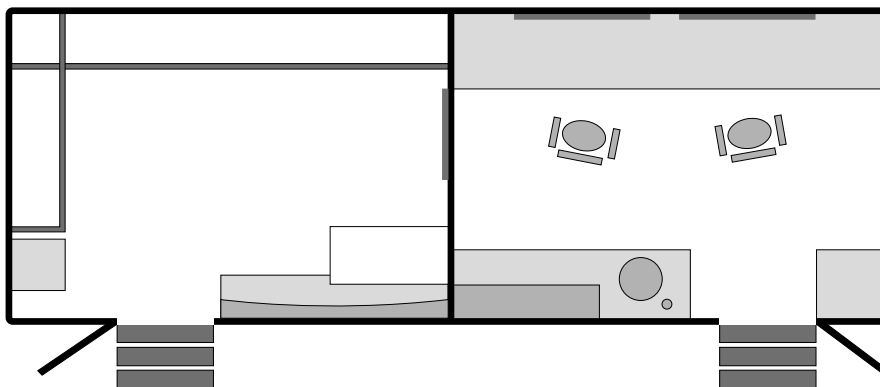

Maske/Garderobe Trailer

Audrey Sophia

Größe L / B / H innen
7,00 / 2,50 / 2,50 m

Ausstattung

Licht & Steckdosen
Klimaanlage
Tageslichtfelder
100 Liter Wassertank

Maskenbereich

klimatisiert
2 Maskenplätze
1 Waschbecken mit
ausziehbarer Brause
Kühlschrank
und viel Stauraum

Garderobebereich

klimatisiert
1 Spiegel (2,00 x 0,80 m)
6m Garderobenstange
großer Schrank mit Stauboxen
1 Sitzbank mit Klapptisch

Stromanschluß

32A rot

Bitte beachten Sie unsere Trailerbedingungen.