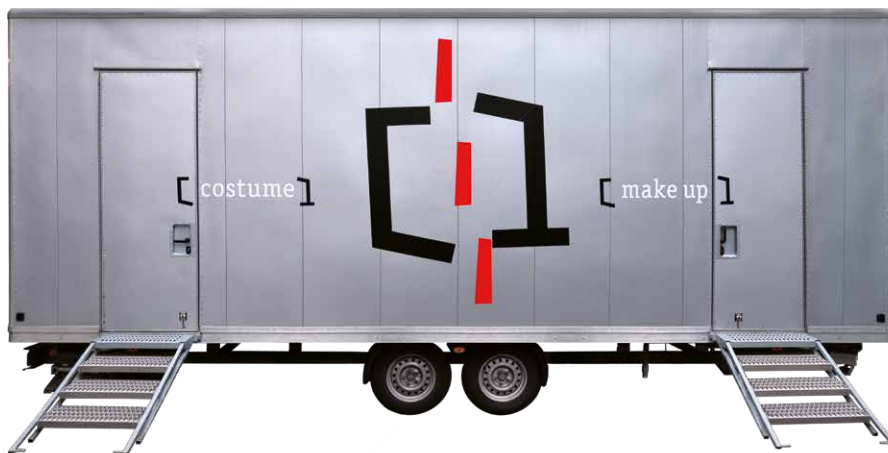

Maske/Garderobe Trailer

Audrey Sophia

Größe L / B / H innen
7,00 / 2,50 / 2,50 m

Ausstattung

Licht & Steckdosen
Klimaanlage
Tageslichtfelder
100 Liter Wassertank

Maskenbereich

klimatisiert
2 Maskenplätze
1 Waschbecken mit
ausziehbarer Brause
Kühlschrank
und viel Stauraum

Garderobebereich

klimatisiert
1 Spiegel (2,00 x 0,80 m)
6m Garderobenstange
großer Schrank mit Stauboxen
1 Sitzbank mit Klapptisch

Stromanschluß

32A rot

Bitte beachten Sie unsere Trailerbedingungen.