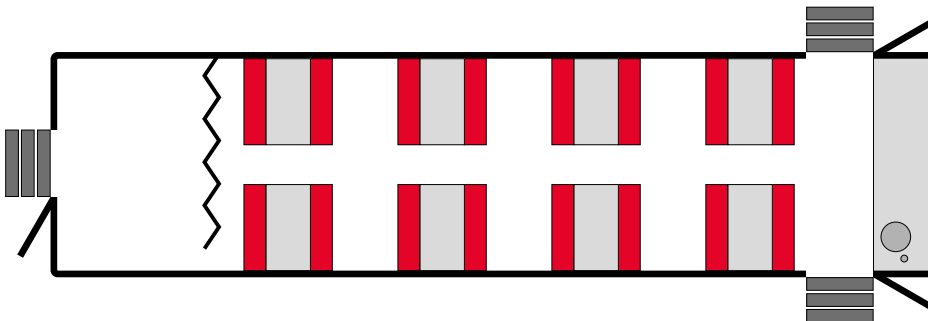

Komparsen Trailer

Walter JACK Marlon CHRISTOPHER

Größe L / B / H innen
9,00 / 2,50 / 2,50 m

Ausstattung
Licht & Steckdosen
Klimaanlage
Tageslichtfelder
Wassertank 100 Liter

3 Zugänge
Extras Holding für 32 Personen
Spüle mit Kalt- und Warmwasser
Flatscreen Fernseher
DVB-T Receiver
abgetrennter Umkleibereich

auf Anfrage
Waschmaschine und Trockner

Stromanschluß
32A rot

Bitte beachten Sie unsere Trailerbedingungen.