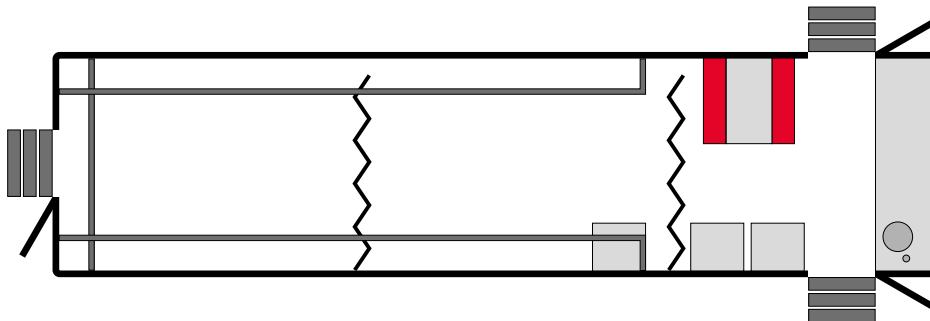

Garderobe XXL Trailer

Clark Alain

Größe L / B / H innen
9,00 / 2,50 / 2,50 m

Ausstattung

Licht & Steckdosen
Klimaanlage
Tageslichtfelder

3 Zugänge
Sitzgruppe
16 m Garderobenstange
Schränke mit Stauboxen und Regale
großer Schrank mit Steamer und
Bügelbrett
Vorhangtrennungen
Spüle mit Kalt- und Warmwasser
Waschmaschine und Trockner

Wasseranschluß

Gardena-Standard

Stromanschluß

32A rot

Bitte beachten Sie unsere Trailerbedingungen.