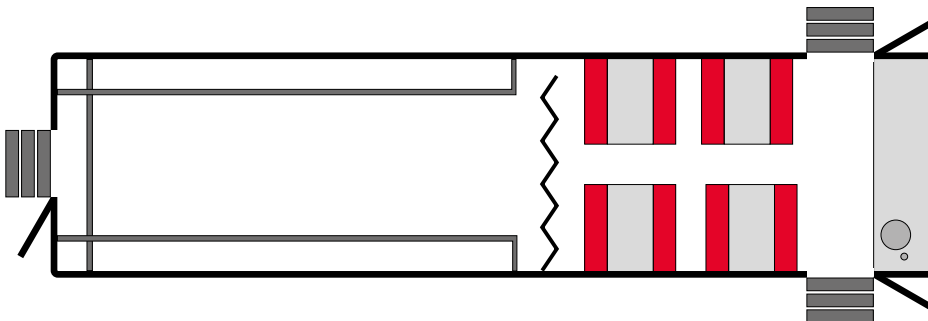

Bitte beachten Sie unsere Trailerbedingungen.